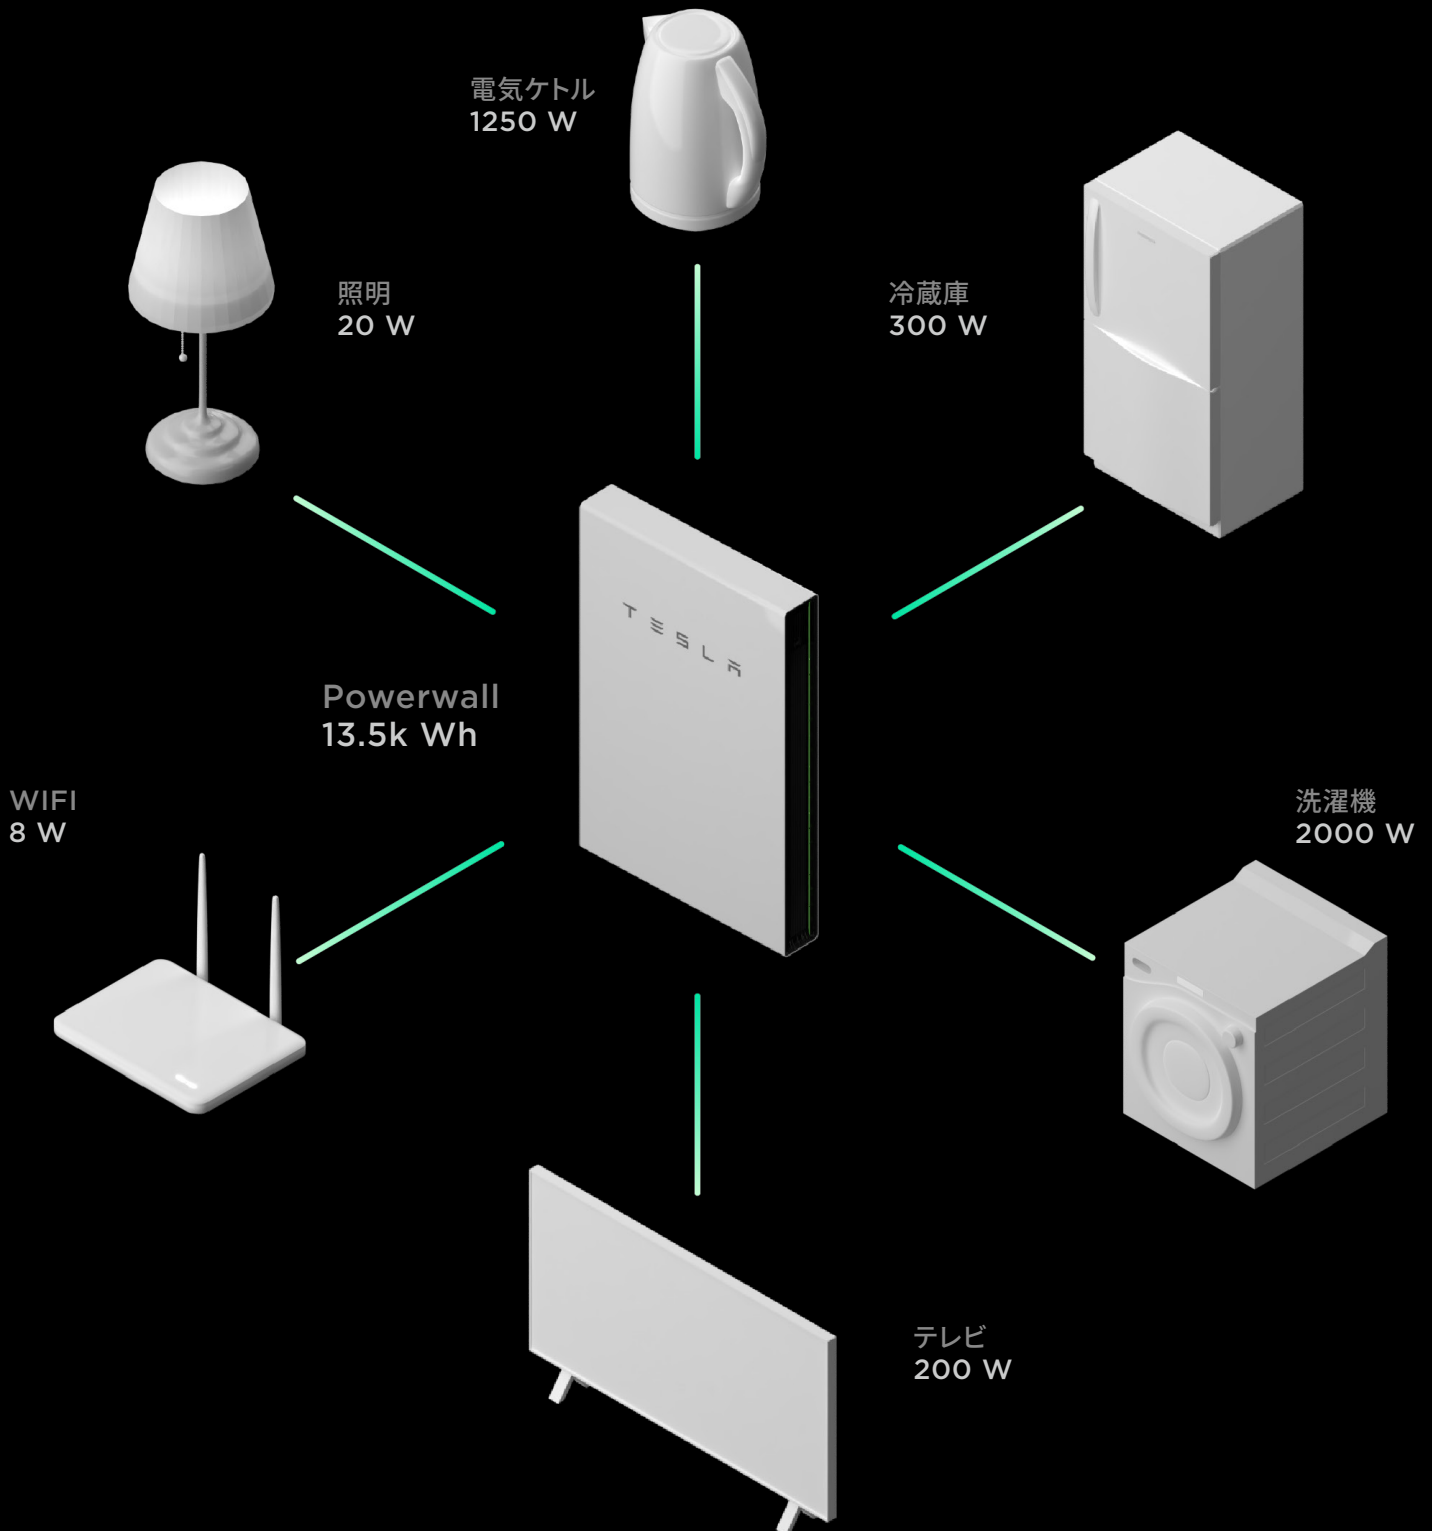

## ③ 家庭内の全ての機器へ電気を供給

Powerwallの出力は、連続5kWと高く照明から冷蔵庫まで、家庭内の全ての機器へ電気を供給可能です。

## ④ Tesla Powerwall & バックアップ電源

太陽光発電による余剰電力を蓄電。昼も夜も、家庭や電気自動車へ電気を供給し、ご家庭のエネルギーを自給自足します。

万が一の停電の時には、バックアップ電源として普段通りの生活をサポートします。

※ 最大80Aまでバックアップ致します

日中は、太陽光で発電した電気を  
家庭へ供給 & Powerwallを充電

夜は、Powerwallに蓄電した  
クリーンエネルギーを家庭へ供給

# A Battery to Power Everything

Powerwallが停電を検知すると、自動的にPowerwallからの電気の供給へ切り替えます。

Powerwallの出力は5kWと高いため、家庭内のあらゆる機器を使い続けることができます。そのため、ご家庭での暮らしやビジネスを中断せずに、いつも通りお過ごし頂けます。